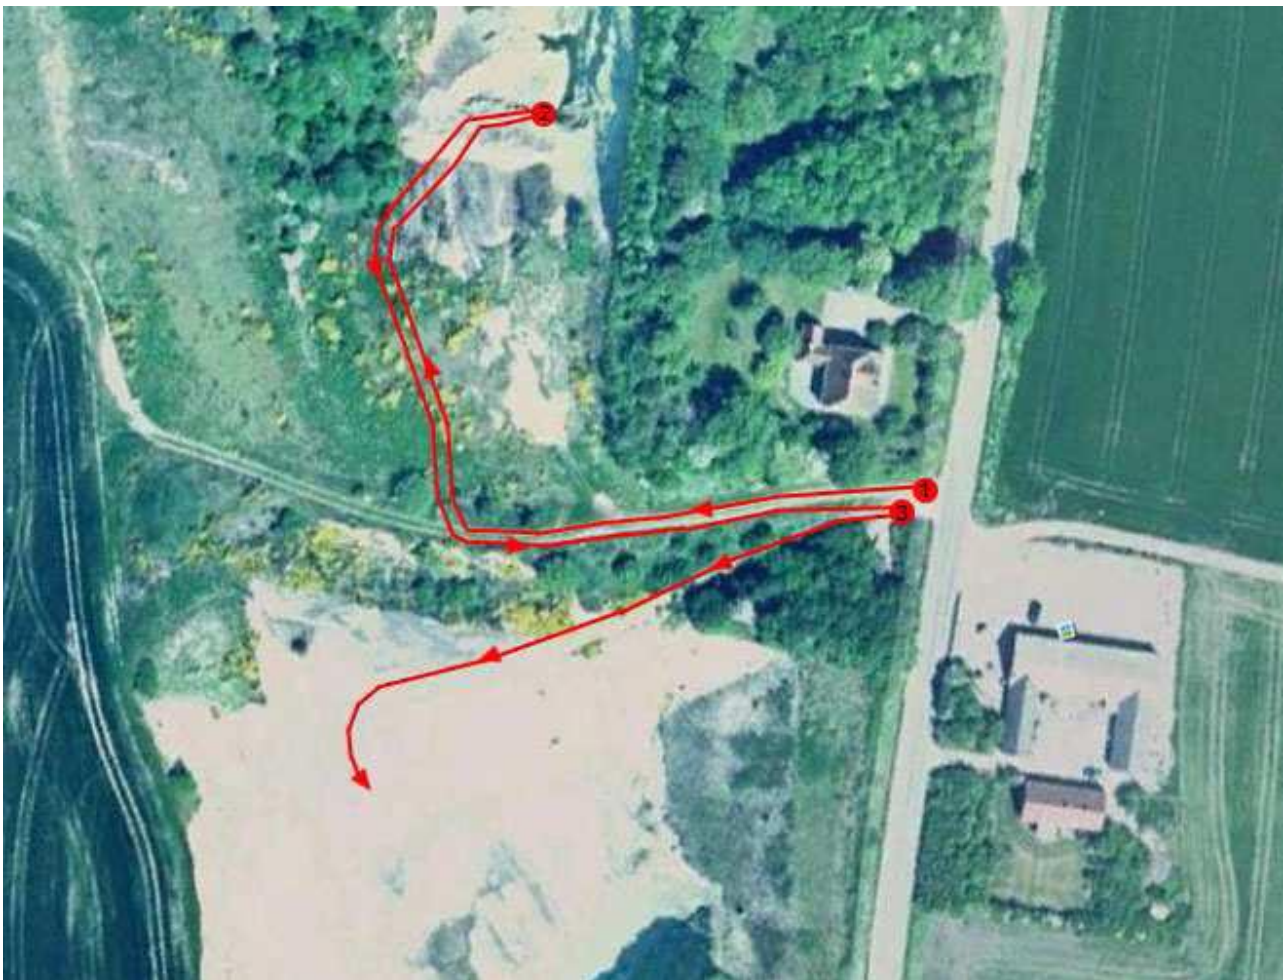

NØGLEN TIL LIVET

af Bent Haller

Du vil ud at gå en tur i molergravene. Pludselig hører du mystiske stemmer. Stemmerne tilhører Kaptajn og IT, som svæver rundt i en rumkapsel ude i uendeligheden. Kaptajn og IT transporterer din sjæl ud til dem i kapslen, og snart er du modvilligt trukket med dem på en skæv rejse, hvor du skal hjælpe dem med at finde tilbage til livet...

AudioMoveDramaet NØGLEN TIL LIVET er blevet til i et samarbejde mellem Teater Katapult, VisitNordjylland og Netværk Limfjorden